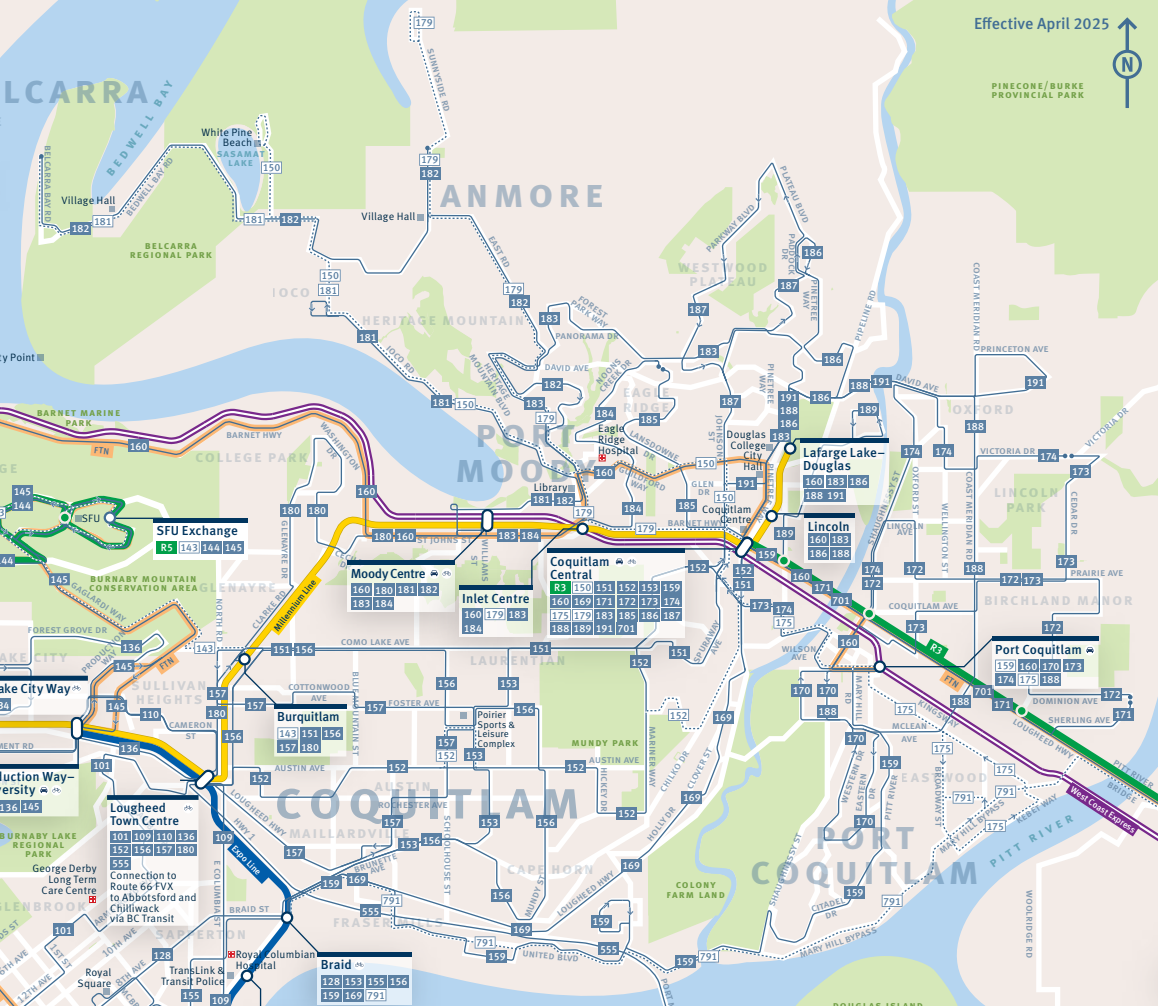

BELCARRA

ANMORE

PORT MOODY

COQUITLAM

PORT COQUITLAM

SFU Exchange
RS 143 144 145

Moody Centre
160 180 181 182
183 184

Inlet Centre
160 179 183
184

Lafarge Lake-Douglas
160 183 186
188 191

Lincoln
160 183
186 188

Port Coquitlam
159 160 170 173
174 175 188

Braid
128 153 155 156
159 169 791

Royal Columbian Hospital
128
TransLink &
Transit Police
155 109